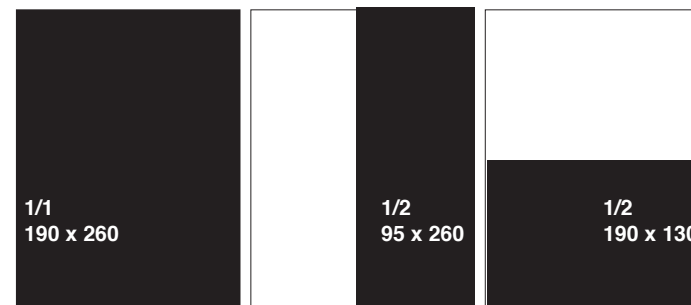

10. internationales literaturfestival berlin

Pdf-Dateien mit Schrifteinbindung und ggf. maximaler Kompression der Bildinformation auf 300 dpi.
Offene Dateien nur nach Absprache aus den Applikationen QuarkXPress, InDesign oder Illustrator.
Eingebundene Schriften und Bilddaten müssen beigelegt sein. 3 mm Beschnittzugabe ringsum.

Eps-Dateien aus vektorbasierenden Anwendungen wie Illustrator oder Freehand, wobei verwendete Schriften in Zeichenwege umgewandelt sein müssen. Tif-Dateien vorzugsweise für reine Bilddateien mit einer Auflösung von 300 dpi.

ANZEIGENPREISE

Festivalkatalog

Auflage 1.000

Erscheinungsdatum 26.08.10

Format 190 b x 260 h mm

Seiten 256

Farbe s/w

Format/Seiten

Preis

1	[190 x 260 mm]	1000 EURO
1/2 hoch	[95 x 260 mm]	550 EURO
1/2 quer	[190 x 130 mm]	300 EURO

50% Rabatt für Verlage, Buchhandel, Kulturinstitutionen und -veranstaltungen

Alle Preise zzgl. gesetzlicher MwSt.